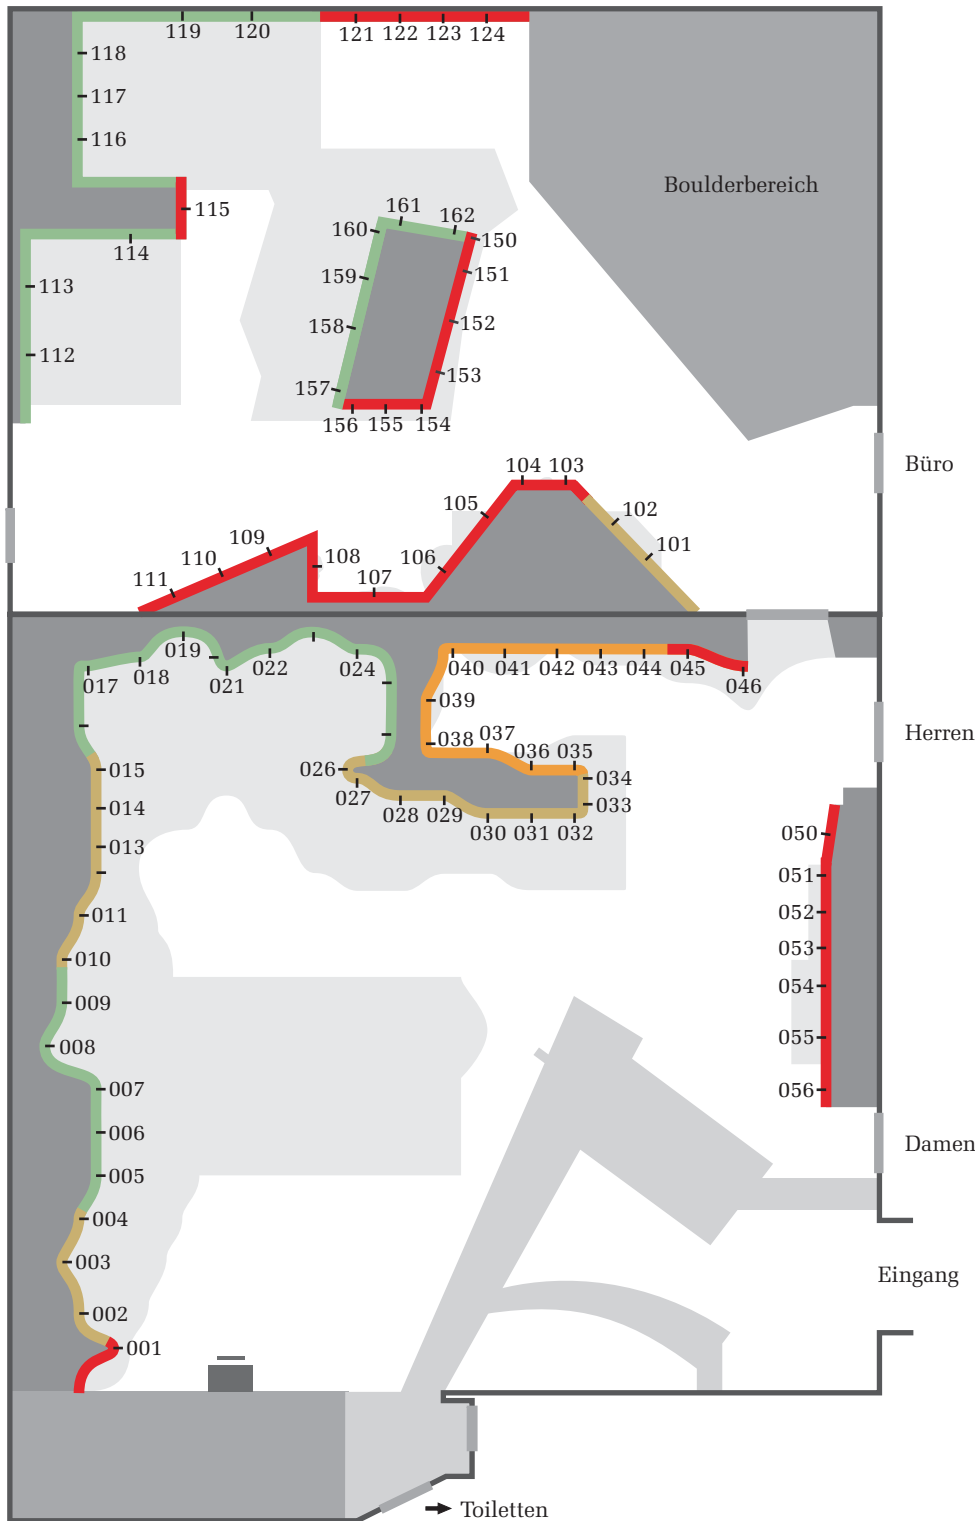

INDOOR

CLIMBING

Bedeutung der Bereichsfarbcodierungen:

-  nur Vorstieg
-  nur Toprope
-  Toprope und Vorstieg
-  Toprope und eingeschränkt* Vorstieg
(* nur bei ausreichend Platz!)

Wir freuen uns über jede Anregung, Kritik oder auch einfache Bemerkung im Routenschrauberbriefkasten. Zettel und Stift gibt's am Tresen; E-Mail: schrauber@t-hall.de - Danke!

www.t-hall.de

Alle Bereiche, alle Routen auch als Download